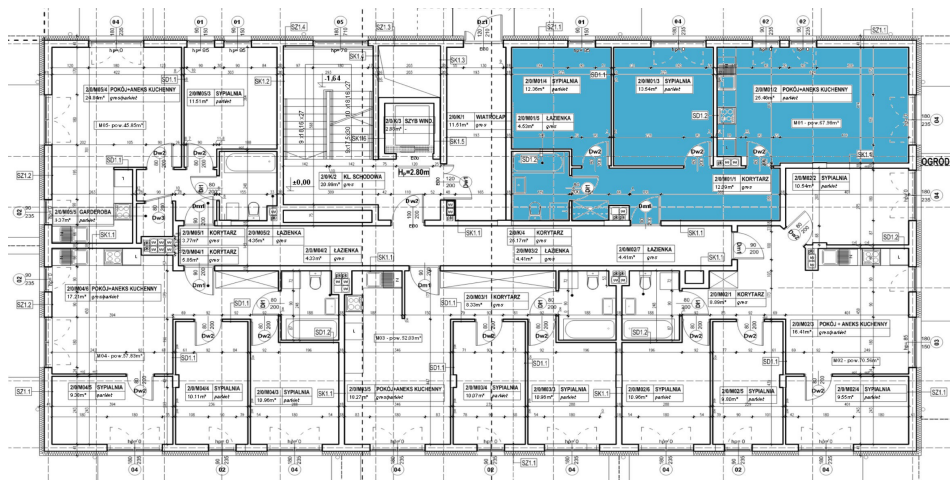

Z. B. R. KOSBUD Kos Lech

biuro@deweloperkosbud.pl

604-519-806

<http://deweloperkosbud.pl>

Mieszkanie 1 parter

1 korytarz	12,09 m ²
2 pokój + aneks kuchenny	25,46 m ²
3 sypialnia	13,54 m ²
4 sypialnia	12,36 m ²
5 łazienka	4,53 m ²
Razem	67,98 m²