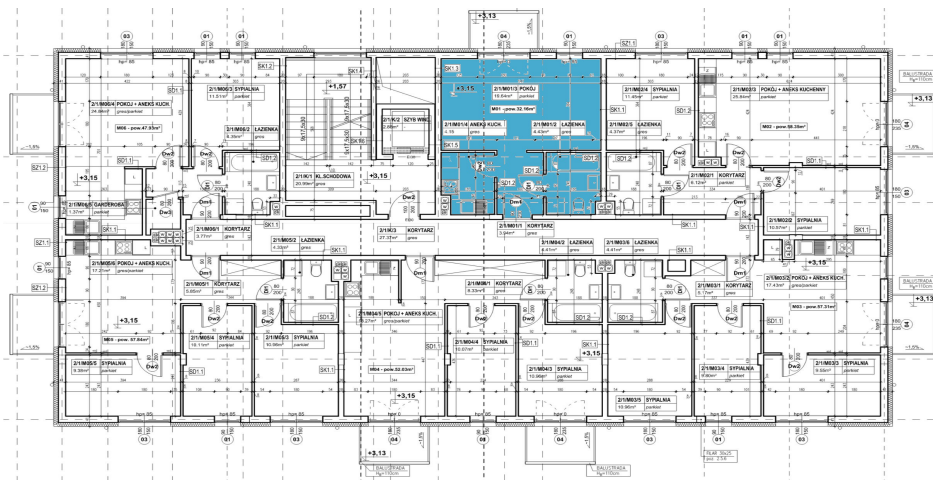

## Mieszkanie 1 piętro I

1 korytarz	3,94 m <sup>2</sup>
2 łazienka	4,43 m <sup>2</sup>
3 pokój	19,64 m <sup>2</sup>
4 aneks kuchenny	4,15 m <sup>2</sup>
<b>Razem</b>	<b>32,16 m<sup>2</sup></b>