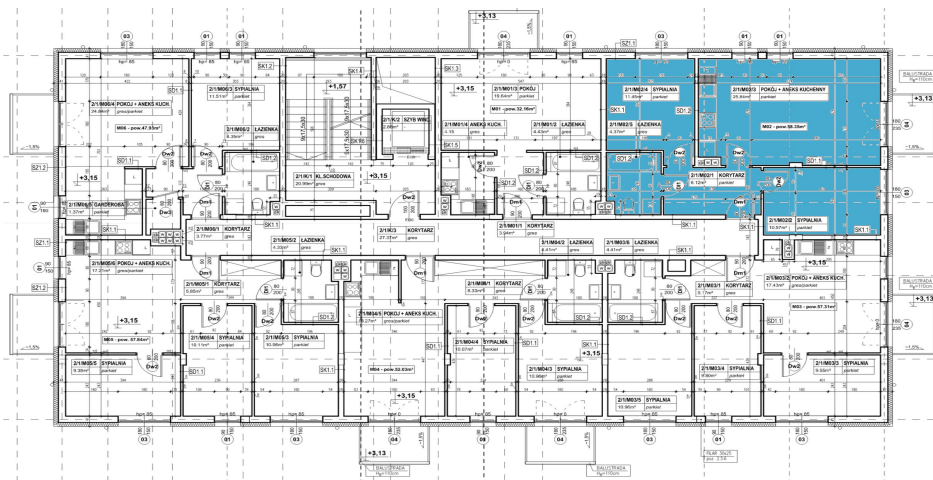

Z. B. R. KOSBUD Kos Lech

biuro@developerkosbud.pl

604-519-806

<http://developerkosbud.pl>

Mieszkanie 2 piętro I

1 korytarz	6,12 m ²
2 sypialnia	10,57 m ²
3 Pokój + aneks kuchenny	25,84 m ²
4 sypialnia	11,45 m ²
5 łazienka	4,37 m ²
Razem	58,35 m ²