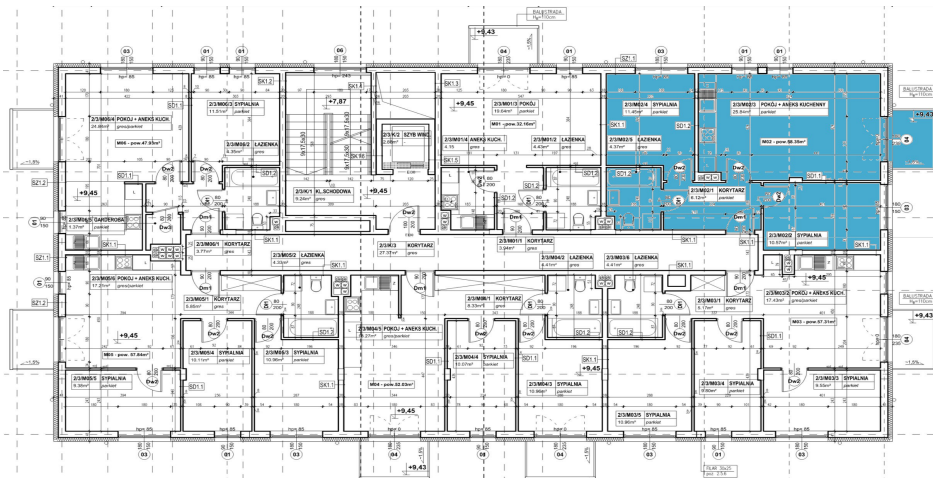

## Mieszkanie 2 piętro III

1 korytarz	6,12 m <sup>2</sup>
2 sypialnia	10,57 m <sup>2</sup>
3 pokój + aneks kuchenny	25,84 m <sup>2</sup>
4 sypialnia	11,45 m <sup>2</sup>
5 łazienka	4,37 m <sup>2</sup>
<b>Razem</b>	<b>58,35 m<sup>2</sup></b>