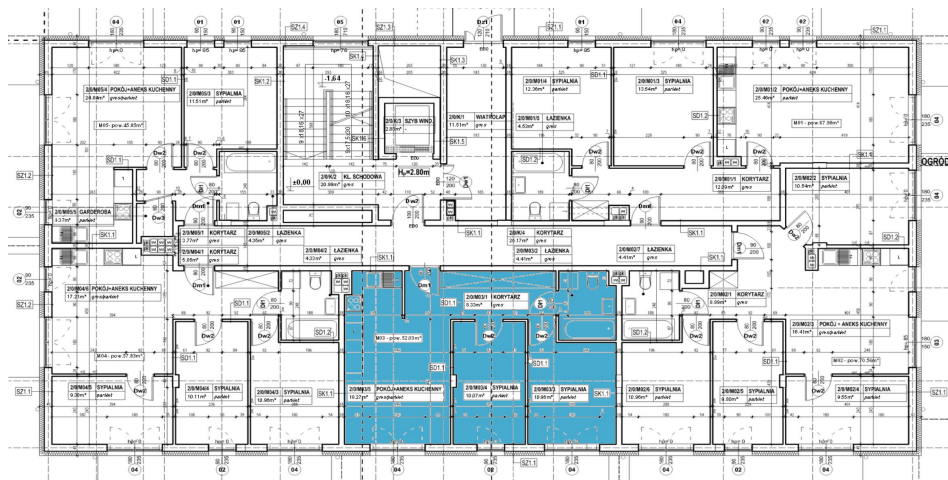

Z. B. R. KOSBUD Kos Lech

biuro@deweloperkosbud.pl

604-519-806

<http://deweloperkosbud.pl>

Mieszkanie 3 parter

1 korytarz	8,33 m ²
2 łazienka	4,41 m ²
3 sypialnia	10,96 m ²
4 sypialnia	10,07 m ²
5 Pokój + aneks kuchenny	18,27 m ²
Razem	52,03 m²