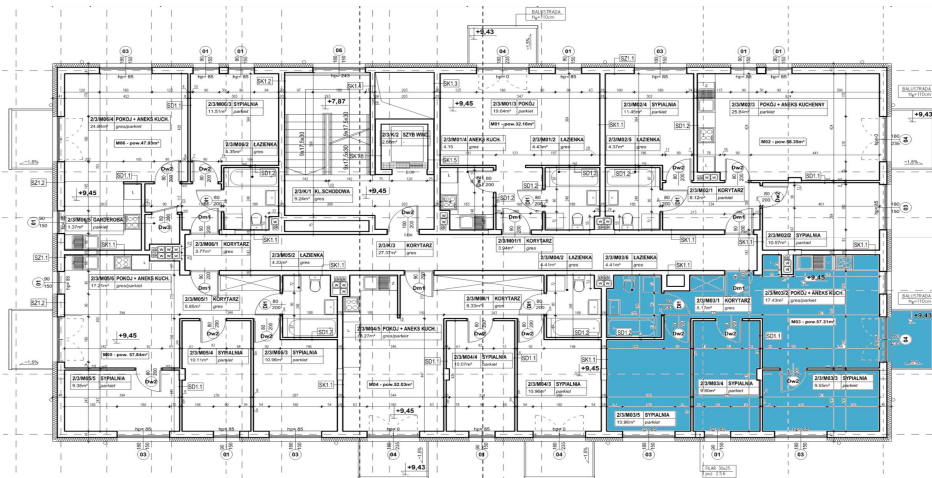

## Mieszkanie 3 piętro III

1 korytarz	5,17 m <sup>2</sup>
2 Pokój + aneks kuchenny	17,43 m <sup>2</sup>
3 sypialnia	9,55 m <sup>2</sup>
4 sypialnia	9,80 m <sup>2</sup>
5 sypialnia	10,96 m <sup>2</sup>
6 łazienka	4,41 m <sup>2</sup>
Razem	57,31 m <sup>2</sup>