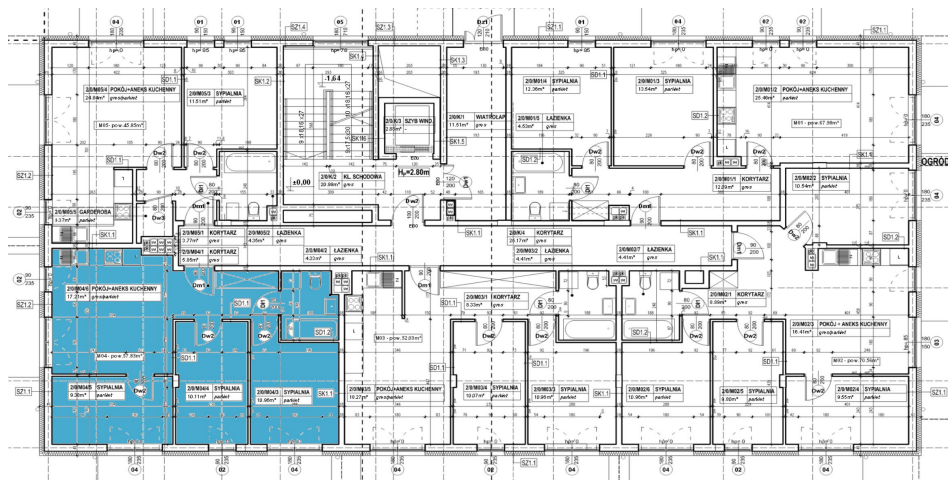

Z. B. R. KOSBUD Kos Lech

biuro@deweloperkosbud.pl

604-519-806

<http://deweloperkosbud.pl>

Mieszkanie 4 parter

| | |
|--------------------------|----------------------------|
| 1 korytarz | 5,85 m ² |
| 2 łazienka | 4,33 m ² |
| 3 sypialnia | 10,96 m ² |
| 4 sypialnia | 10,11 m ² |
| 5 sypialnia | 9,38 m ² |
| 6 pokój + aneks kuchenny | 17,21 m ² |
| Razem | 57,83 m² |