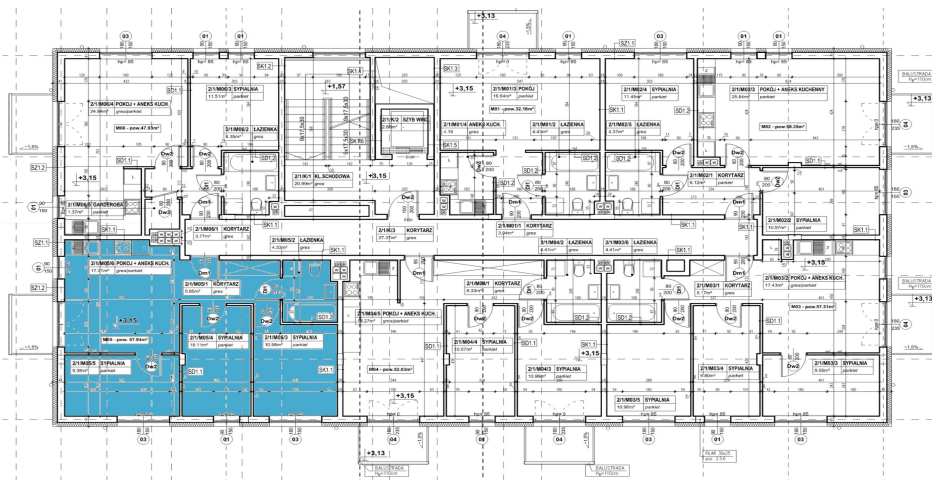

## Mieszkanie 5 piętro I

1 korytarz	5,85 m <sup>2</sup>
2 łazienka	4,33 m <sup>2</sup>
3 sypialnia	10,96 m <sup>2</sup>
4 sypialnia	10,11 m <sup>2</sup>
5 sypialnia	9,38 m <sup>2</sup>
6 pokój + aneks kuchenny	17,21 m <sup>2</sup>
Razem	57,84 m <sup>2</sup>