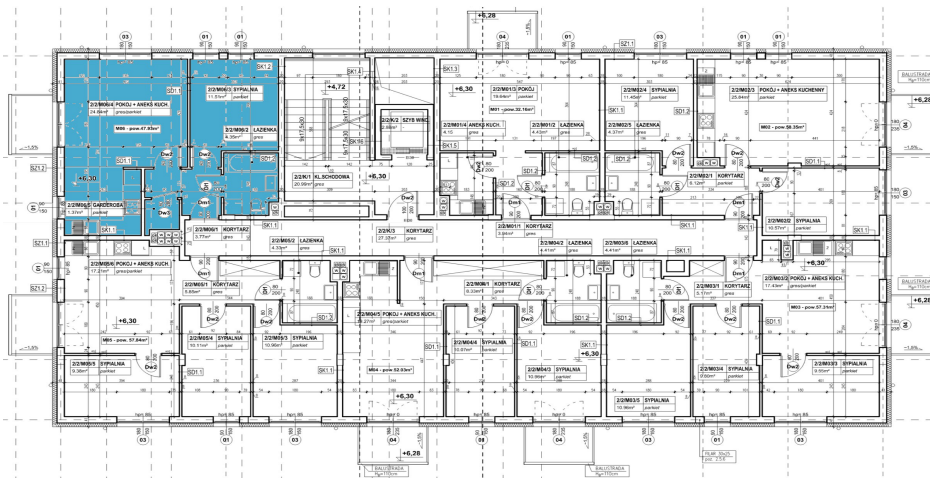

## Mieszkanie 6 piętro I

1 korytarz	3,77 m <sup>2</sup>
2 łazienka	4,35 m <sup>2</sup>
3 sypialnia	11,51 m <sup>2</sup>
4 pokój + aneks kuchenny	24,84 m <sup>2</sup>
5 garderoba	1,37 m <sup>2</sup>
Razem	45,85 m <sup>2</sup>