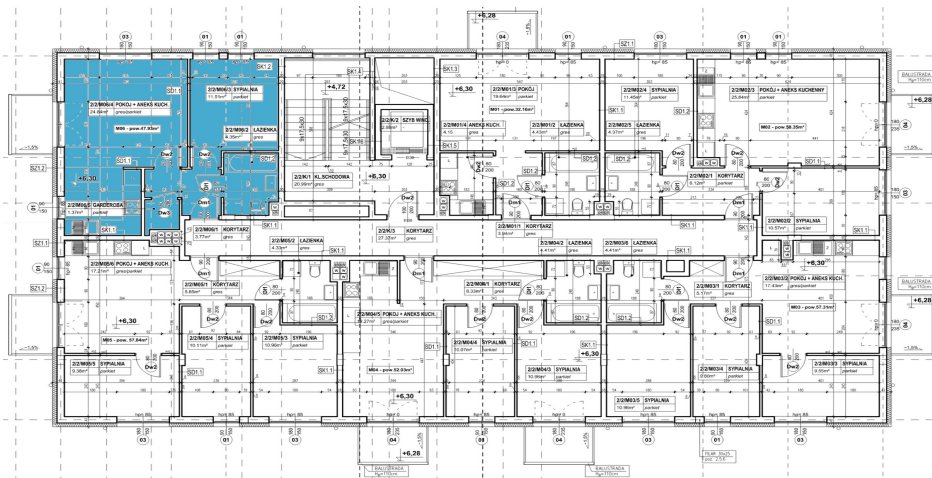

## Mieszkanie 6 piętro II

1 korytarz	3,77 m <sup>2</sup>
2 łazienka	4,35 m <sup>2</sup>
3 sypialnia	11,51 m <sup>2</sup>
4 pokój + aneks kuchenny	24,84 m <sup>2</sup>
5 garderoba	1,37 m <sup>2</sup>
Razem	45,85 m <sup>2</sup>