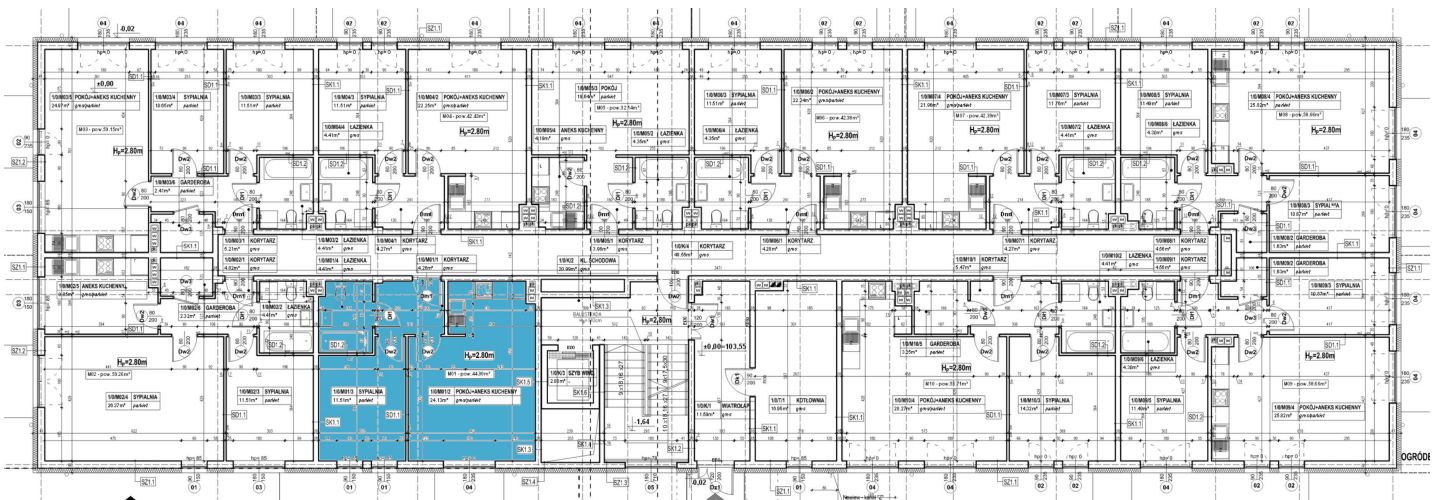

Z. B. R. KOSBUD Kos Lech

biuro@developerkosbud.pl

604-519-806

[Http://www.developerkosbud.pl](http://www.developerkosbud.pl)

Mieszkanie 1 – parter

1 korytarz	4,26 m ²
2 pokój + aneks kuchenny	24,13 m ²
3 sypialnia	11,51 m ²
4 łazienka	4,41 m ²
Razem	44,30 m²