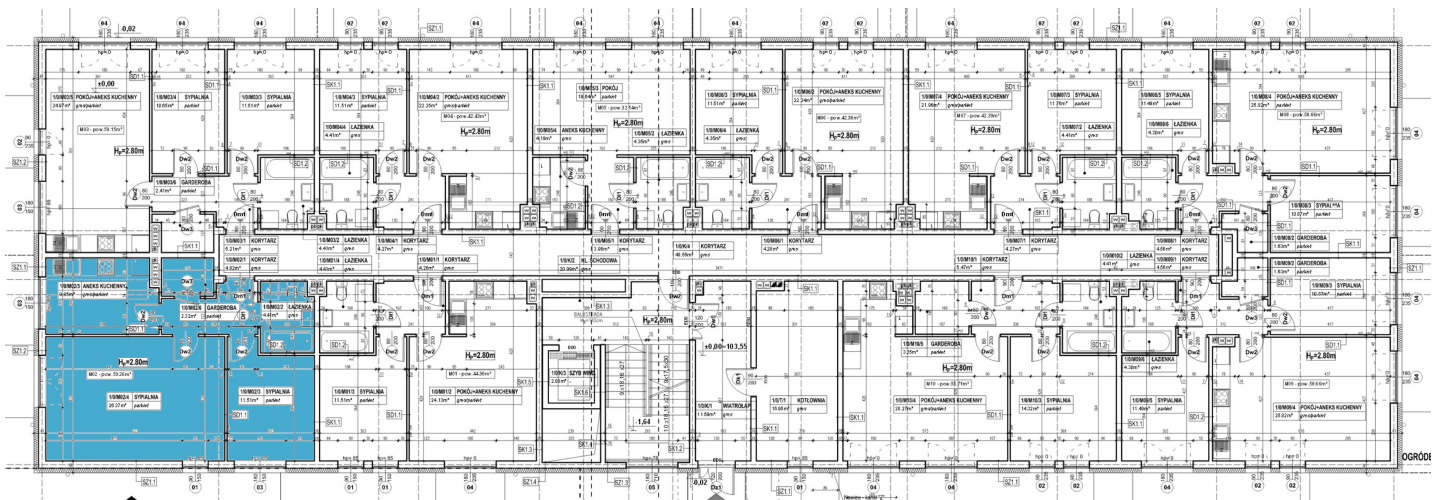

Z. B. R. KOSBUD Kos Lech

biuro@developerkosbud.pl

604-519-806

[Http://www.developerkosbud.pl](http://www.developerkosbud.pl)

Mieszkanie 2 - parter

1 korytarz	4,82 m ²
2 łazienka	4,41 m ²
3 sypialnia	11,51 m ²
4 sypialnia	26,37 m ²
5 aneks kuchenny	9,85 m ²
6 garderoba	2,32 m ²
Razem	59,26 m²