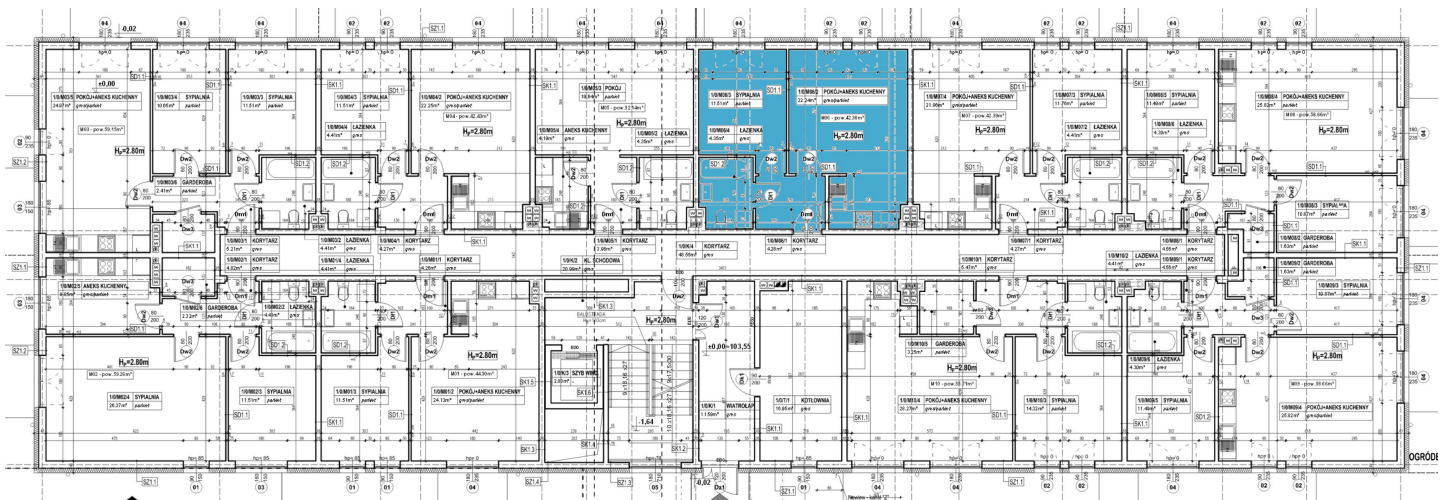

Z. B. R. KOSBUD Kos Lech

biuro@developerkosbud.pl

604-519-806

[Http://www.domena.pl](http://www.domena.pl)

Mieszkanie 6 - parter

1 korytarz	4,28 m ²
2 pokój + aneks kuchenny	22,24 m ²
3 sypialnia	11,51 m ²
4 łazienka	4,35 m ²
Razem	42,38 m²