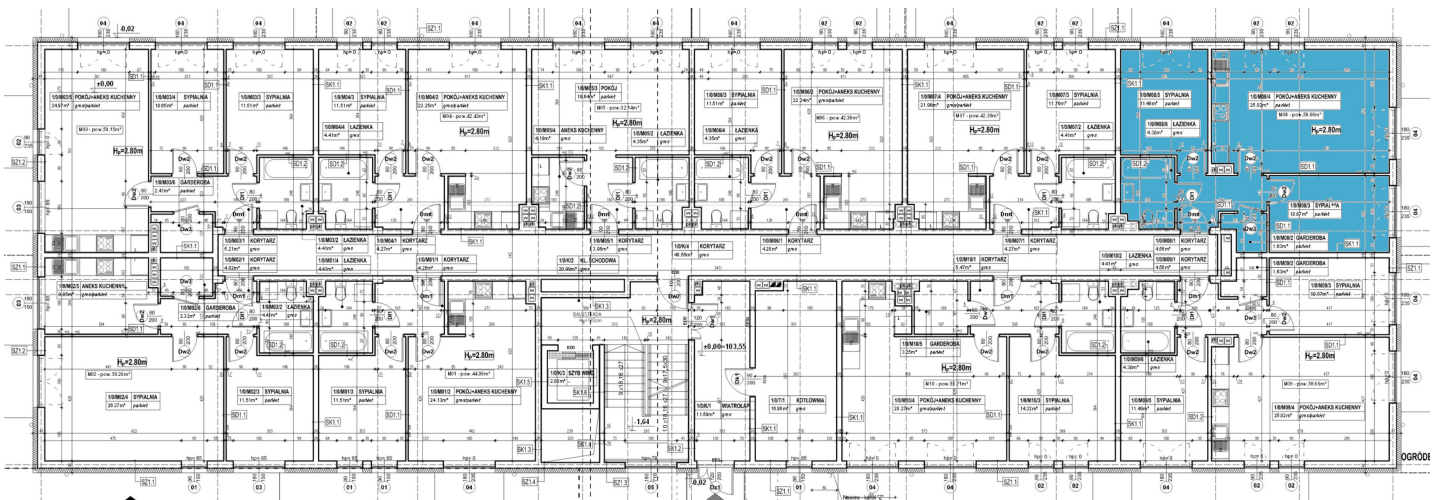

Z. B. R. KOSBUD Kos Lech

biuro@developerkosbud.pl

604-519-806

[Http://www.developerkosbud.pl](http://www.developerkosbud.pl)

Mieszkanie 8 - parter

1 korytarz	4,56 m ²
2 garderoba	1,63 m ²
3 sypialnia	10,87 m ²
4 Pokój + aneks kuchenny	25,82 m ²
5 sypialnia	11,49 m ²
6 łazienka	4,30 m ²
Razem	58,66 m²