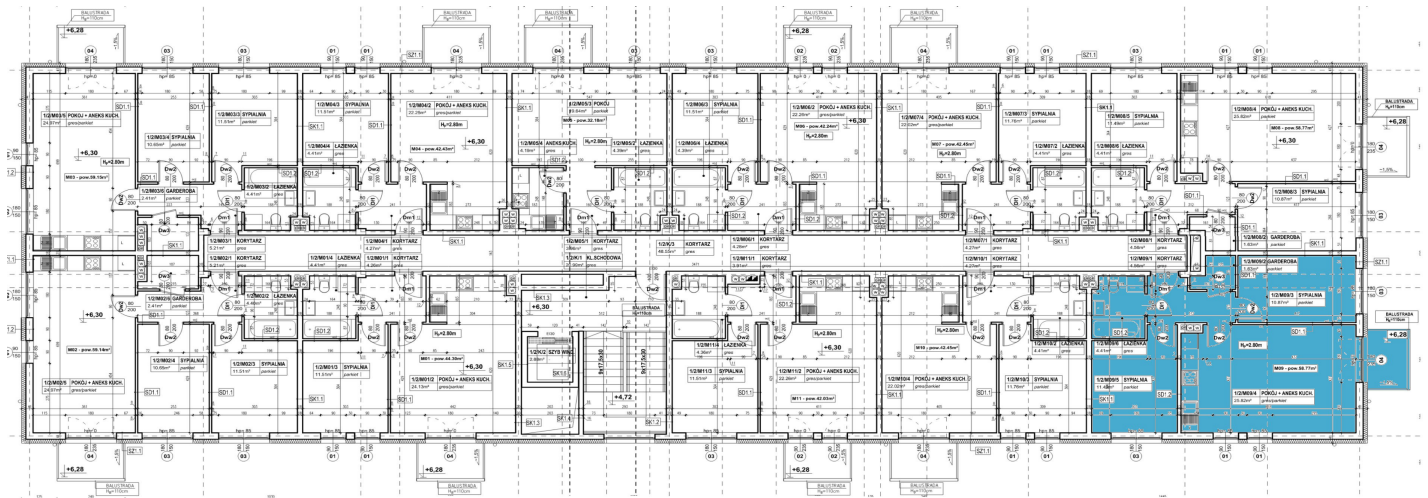

## Mieszkanie 9 - piętro II

1 korytarz	4,56 m <sup>2</sup>
2 garderoba	1,63 m <sup>2</sup>
3 sypialnia	10,87 m <sup>2</sup>
4 pokój + aneks kuchenny	25,82 m <sup>2</sup>
5 sypialnia	11,49 m <sup>2</sup>
6 łazienka	4,41 m <sup>2</sup>