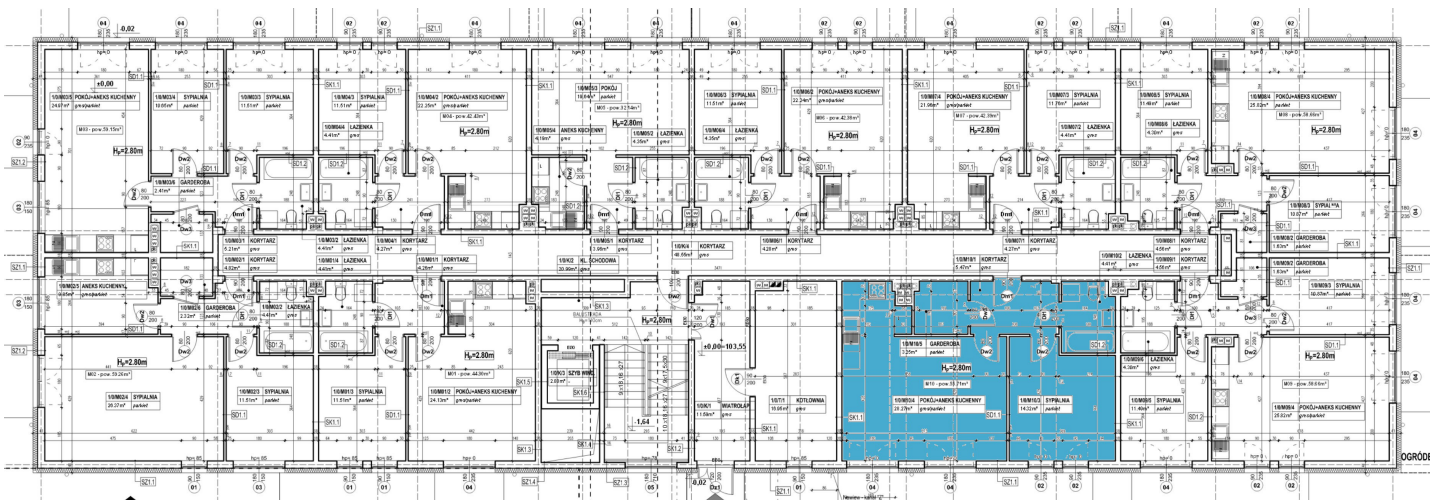

Z. B. R. KOSBUD Kos Lech

biuro@developerkosbud.pl

604-519-806

[Http://www.developerkosbud.pl](http://www.developerkosbud.pl)

Mieszkanie 10 - parter

1 korytarz	5,47 m ²
2 łazienka	4,41 m ²
3 sypialnia	14,32 m ²
4 pokój + aneks kuchenny	28,27 m ²
5 garderoba	3,25 m ²
Razem	55,71 m²